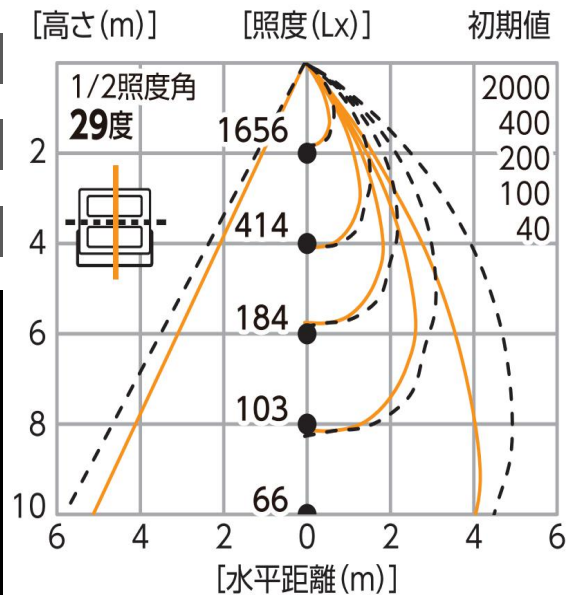

アーム式投光器型 直流電源装置一体型

60W

業務用 屋外型 防水規格 IP65

定格電圧 100V

高効率LED

150<sub>Lm/W</sub>

作業投や施設照明に高効率LED!! ⇒ 水銀灯300W相当の明るさ  
FLB01-60-50K

1/2ビーム角 (上下)65度・(左右)85度

1/10ビーム角 (上下)90度・(左右)120度

色温度 5000k 演色性 Ra84(高演色)

| 距離 | 中心照度   |
|----|--------|
| 1M | 6050Lx |
| 2M | 1530Lx |
| 3M | 705Lx  |
| 4M | 420Lx  |
| 5M | 290Lx  |

|          |                          |
|----------|--------------------------|
| ① 定格電圧   | 100V AC                  |
| ② 周波数    | 50/60Hz                  |
| ③ 定格電流   | 0.61A(100V) ・ 0.3A(200V) |
| ④ 消費電力   | 61W(100V) ・ 59W(200V)    |
| ⑤ 入力電圧範囲 | 90-264V AC               |
| ⑥ 動作環境温度 | 零下25℃～50℃                |
| ⑦ LED寿命  | 50000H                   |
| ⑧ 重量     | 2.7Kg                    |

形状・サイズ(単位mm)