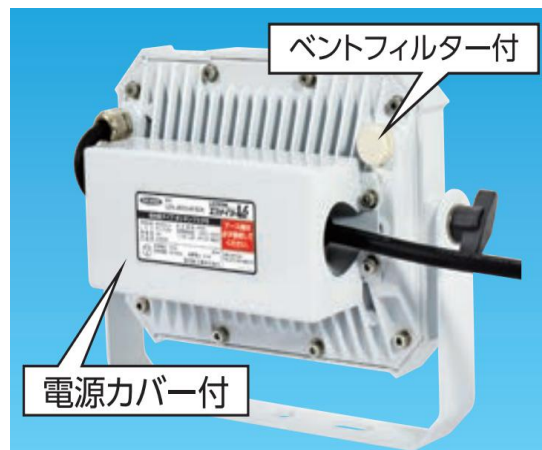

アーム式投光器型 直流電源装置一体型

60W

業務用 屋外型 防水規格 IP65

定格電圧 100V

高効率LED

150<sub>Lm/W</sub>

作業投や施設照明に高効率LED!! ⇒ 水銀灯300W相当の明るさ  
FLB01-60-50K

1/2ビーム角 (上下)65度・(左右)85度

1/10ビーム角 (上下)90度・(左右)120度

色温度 5000k 演色性 Ra84(高演色)

| 距離 | 中心照度   |
|----|--------|
| 1M | 6050Lx |
| 2M | 1530Lx |
| 3M | 705Lx  |
| 4M | 420Lx  |
| 5M | 290Lx  |

|          |                          |
|----------|--------------------------|
| ① 定格電圧   | 100V AC                  |
| ② 周波数    | 50/60Hz                  |
| ③ 定格電流   | 0.61A(100V) ・ 0.3A(200V) |
| ④ 消費電力   | 61W(100V) ・ 59W(200V)    |
| ⑤ 入力電圧範囲 | 90-264V AC               |
| ⑥ 動作環境温度 | 零下25℃～50℃                |
| ⑦ LED寿命  | 50000H                   |
| ⑧ 重量     | 2.7Kg                    |

|          |                       |
|----------|-----------------------|
| 製品型番     | BS-F01B60W            |
| LEDチップ   | SMD3030               |
| LED数量    | 140個LED               |
| 仕様       | 屋内・屋外兼用型              |
| 防水規格     | IP65                  |
| 消費電力     | 61W(100V) ・ 59W(200V) |
| 光効率      | 150lm/W               |
| 定格光束     | 9060Lm                |
| 1/10ビーム角 | 水平(H)120度 ・ 垂直(V)90度  |
| 色温度      | 3000K ・ 4000K ・ 5000K |
| 入力電圧範囲   | 90-264V AC            |
| LED寿命    | 50000H                |
| 動作環境温度   | 零下25° C～50° C         |
| 保管温度     | 零下40° C～50° C         |
| 外置電源長    | 3.0M                  |
| 入力プラグ    | ポッキンプラグ               |
| 本体色      | 白色 ・ 黒色               |
| サイズ      | W254xD89xH187mm       |
| 質量       | 2.7kg                 |