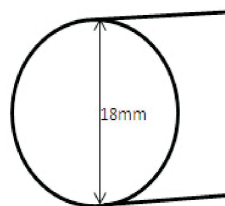

LEDチューブライト-Φ18mm単色タイプ 仕様表

qcledlight(株)

製品型番	QC-NL-18-24	QC-NL-18-100	QC-NL-18-220
動作電圧	24V DC	100-120V AC	200-230V AC
切断長	8.33cm	50cm	100cm
最大点灯距離	15-20M	50M	100M
LED数量	144LED/M	144LED/M	144LED/M
消費電力	約11W/M	約7.5W/M	
全光束	(R) 105.69lm/M (G) 348.17lm/M (B)44.84lm/M (W) 299.40lm/M (WW) 273.10lm/M		
LEDチップ	SMD2835		
カラー	R . G . B . ホワイト(6000K) . 電球色(3000K)		
保護等級	IP65		
寸法	Φ18mm		
断面	丸状		
光の範囲	360° (背面は多少光量が落ちます)		
最小曲げ幅	80mm		
標準包装	50M/Roll		
動作環境温度	零下20° C~65° C		
素材	対紫外線PVC		

※細かな仕様は予告なく変更される場合がございますので予めご了承ください。

Φ18MM IP65用オプション品(別売)

QC-NL-18-1	QC-NL-18-2	QC-NL-18-3	QC-NL-18-4	QC-NL-18-5	QC-NL-18-6	/	QC-NL-P-2	/
先端電源線 L=0.5m 360° 用	高圧電源線 L=0.5m 360° 用	接続線 L=0.3m 360° 用	熱縮チューブ	エンドキャップ 360° 用	U型-クリップ 360° 用	/	ピン(2 wires) 電源線接続用	/
						/		/