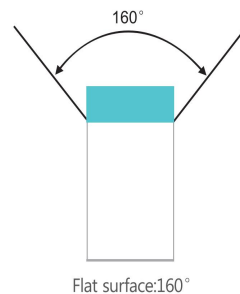

LEDチューブライト-15*26mm単色タイプ 仕様表

qcledlight(株)

製品型番	QC-NL-1526-12	QC-NL-1526-24		QC-NL-1526-100		QC-NL-1526-220	
動作電圧	12V DC	24V DC		100-120V AC		200-230V AC	
切断長	4.17cm	R .G.B ⇒8.33cm	W .WW ⇒12.5cm	50cm		100cm	
最大点灯距離	8-10M	15-20M		50M		100M	
LED数量	72LED/M	R .G.B⇒72LED/M	W .WW ⇒ 96LED/M	R .G.B⇒72LED/M	W .WW ⇒ 96LED/M	R .G.B⇒72LED/M	W .WW ⇒96LED/M
消費電力	約5.5W/M			約8.5W/M			
全光束	(R) 72.12lm/M (G) 268.29lm/M (B)36.84lm/M (W) 299.40lm/M (WW) 273.10lm/M						
LEDチップ	SMD2835						
カラー	R .G .B .ホワイト(6000K) . 電球色(3000K)						
保護等級	IP65 . IP68						
寸法	W15*H26mm						
断面	ドム型 . フラット型						
光の範囲	ドム型 = 270° . フラット型 = 160°						
最小曲げ幅	80mm						
標準包装	50M/Roll						
動作環境温度	零下20° C ~ 65° C						
素材	対紫外線PVC						

Dome Surface

Flat Surface

※細かな仕様は予告なく変更される場合がございますので予めご了承ください。

15x26MM IP65 用オプション品(別売)

QC-NL-1526-1	QC-NL-1526-2	QC-NL-1526-3	QC-NL-1526-4	QC-NL-1526-5	QC-NL-1526-6	QC-NL-1526-7	QC-NL-P-2	/
先端電源線 L=0.5m	高圧電源線 L=0.5m	接続線 L=0.3m	熱縮チューブ	エンドキャップ	U型-アルミチャンネル L=5cm	U型-アルミチャンネル L=1.0m	ピン(2 wires) 電源線接続用	/
								/

15x26MM IP68 用オプション品(別売)

QC-NL-1526-1B	QC-NL-1526-2B	QC-NL-1526-3B	/	QC-NL-1526-5	QC-NL-1526-6	QC-NL-1526-7	/	/
先端電源線 L=0.5m	高圧電源線 L=0.5m	接続線 L=0.3m	/	エンドキャップ	U型-アルミチャンネル L=5cm	U型-アルミチャンネル L=1.0m	/	/
			/				/	/