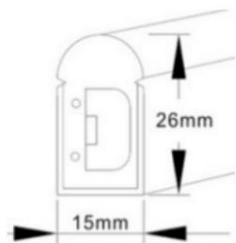

LEDチューブライト-15*26mm単色タイプ 仕様表

qcledlight(株)

製品型番	QC-NL-1526-12	QC-NL-1526-24		QC-NL-1526-100		QC-NL-1526-220	
動作電圧	12V DC	24V DC		100-120V AC		200-230V AC	
切断長	4.17cm	R .G.B ⇒8.33cm	W .WW ⇒12.5cm	50cm		100cm	
最大点灯距離	8-10M	15-20M		50M		100M	
LED数量	72LED/M	R .G.B⇒72LED/M	W .WW ⇒ 96LED/M	R .G.B⇒72LED/M	W .WW ⇒ 96LED/M	R .G.B⇒72LED/M	W .WW ⇒96LED/M
消費電力	約5.5W/M			約8.5W/M			
全光束	(R) 72.12lm/M (G) 268.29lm/M (B)36.84lm/M (W) 299.40lm/M (WW) 273.10lm/M						
LEDチップ	SMD2835						
カラー	R .G .B .ホワイト(6000K) . 電球色(3000K)						
保護等級	IP65 . IP68						
寸法	W15*H26mm						
断面	ドム型 . フラット型						
光の範囲	ドム型 = 270° . フラット型 = 160°						
最小曲げ幅	80mm						
標準包装	50M/Roll						
動作環境温度	零下20° C ~ 65° C						
素材	対紫外線PVC						

Dome Surface

Flat Surface

※細かな仕様は予告なく変更される場合がございますので予めご了承ください。

15x26MM IP65 用オプション品(別売)

QC-NL-1526-1	QC-NL-1526-2	QC-NL-1526-3	QC-NL-1526-4	QC-NL-1526-5	QC-NL-1526-6	QC-NL-1526-7	QC-NL-P-2	/
先端電源線 L=0.5m	高圧電源線 L=0.5m	接続線 L=0.3m	熱縮チューブ	エンドキャップ	U型-アルミチャンネル L=5cm	U型-アルミチャンネル L=1.0m	ピン(2 wires) 電源線接続用	/
								/

15x26MM IP68 用オプション品(別売)

QC-NL-1526-1B	QC-NL-1526-2B	QC-NL-1526-3B	/	QC-NL-1526-5	QC-NL-1526-6	QC-NL-1526-7	/	/
先端電源線 L=0.5m	高圧電源線 L=0.5m	接続線 L=0.3m	/	エンドキャップ	U型-アルミチャンネル L=5cm	U型-アルミチャンネル L=1.0m	/	/
			/				/	/