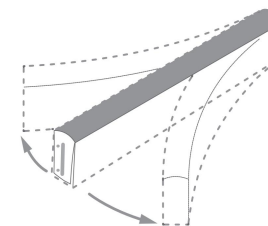

LEDチューブライト-15*26mm単色タイプ 仕様表

qcledlight(株)

製品型番	QC-NL-1526-12	QC-NL-1526-24		QC-NL-1526-100		QC-NL-1526-220	
動作電圧	12V DC	24V DC		100-120V AC		200-230V AC	
切断長	4.17cm	R .G.B ⇒8.33cm	W .WW ⇒12.5cm	50cm		100cm	
最大点灯距離	8-10M	15-20M		50M		100M	
LED数量	72LED/M	R .G.B⇒72LED/M	W .WW ⇒ 96LED/M	R .G.B⇒72LED/M	W .WW ⇒ 96LED/M	R .G.B⇒72LED/M	W .WW ⇒96LED/M
消費電力	約5.5W/M			約8.5W/M			
全光束	(R) 72.12lm/M (G) 268.29lm/M (B)36.84lm/M (W) 299.40lm/M (WW) 273.10lm/M						
LEDチップ	SMD2835						
カラー	R .G .B .ホワイト(6000K) . 電球色(3000K)						
保護等級	IP65 . IP68						
寸法	W15*H26mm						
断面	ドム型 . フラット型						
光の範囲	ドム型 = 270° . フラット型 = 160°						
最小曲げ幅	80mm						
標準包装	50M/Roll						
動作環境温度	零下20° C ~ 65° C						
素材	対紫外線PVC						

Dome Surface

Flat Surface

※細かな仕様は予告なく変更される場合がございますので予めご了承ください。

15x26MM IP65 用オプション品(別売)

QC-NL-1526-1	QC-NL-1526-2	QC-NL-1526-3	QC-NL-1526-4	QC-NL-1526-5	QC-NL-1526-6	QC-NL-1526-7	QC-NL-P-2	/
先端電源線 L=0.5m	高圧電源線 L=0.5m	接続線 L=0.3m	熱縮チューブ	エンドキャップ	U型-アルミチャンネル L=5cm	U型-アルミチャンネル L=1.0m	ピン(2 wires) 電源線接続用	/
								/

15x26MM IP68 用オプション品(別売)

QC-NL-1526-1B	QC-NL-1526-2B	QC-NL-1526-3B	/	QC-NL-1526-5	QC-NL-1526-6	QC-NL-1526-7	/	/
先端電源線 L=0.5m	高圧電源線 L=0.5m	接続線 L=0.3m	/	エンドキャップ	U型-アルミチャンネル L=5cm	U型-アルミチャンネル L=1.0m	/	/
			/				/	/