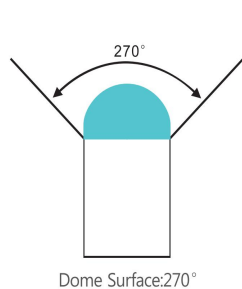

LEDチューブライト-15*26mm単色タイプ 仕様表

qcledlight(株)

製品型番	QC-NL-1526-12	QC-NL-1526-24		QC-NL-1526-100		QC-NL-1526-220	
動作電圧	12V DC	24V DC		100-120V AC		200-230V AC	
切断長	4.17cm	R .G.B ⇒8.33cm	W .WW ⇒12.5cm	50cm		100cm	
最大点灯距離	8-10M	15-20M		50M		100M	
LED数量	72LED/M	R .G.B⇒72LED/M	W .WW ⇒ 96LED/M	R .G.B⇒72LED/M	W .WW ⇒ 96LED/M	R .G.B⇒72LED/M	W .WW ⇒96LED/M
消費電力	約5.5W/M			約8.5W/M			
全光束	(R) 72.12lm/M (G) 268.29lm/M (B)36.84lm/M (W) 299.40lm/M (WW) 273.10lm/M						
LEDチップ	SMD2835						
カラー	R .G .B .ホワイト(6000K) . 電球色(3000K)						
保護等級	IP65 . IP68						
寸法	W15*H26mm						
断面	ドム型 . フラット型						
光の範囲	ドム型 = 270° . フラット型 = 160°						
最小曲げ幅	80mm						
標準包装	50M/Roll						
動作環境温度	零下20° C ~ 65° C						
素材	対紫外線PVC						

Dome Surface

Flat Surface

※細かな仕様は予告なく変更される場合がございますので予めご了承ください。

15x26MM IP65 用オプション品(別売)

QC-NL-1526-1	QC-NL-1526-2	QC-NL-1526-3	QC-NL-1526-4	QC-NL-1526-5	QC-NL-1526-6	QC-NL-1526-7	QC-NL-P-2	/
先端電源線 L=0.5m	高圧電源線 L=0.5m	接続線 L=0.3m	熱縮チューブ	エンドキャップ	U型-アルミチャンネル L=5cm	U型-アルミチャンネル L=1.0m	ピン(2 wires) 電源線接続用	/
								/

15x26MM IP68 用オプション品(別売)

QC-NL-1526-1B	QC-NL-1526-2B	QC-NL-1526-3B	/	QC-NL-1526-5	QC-NL-1526-6	QC-NL-1526-7	/	/
先端電源線 L=0.5m	高圧電源線 L=0.5m	接続線 L=0.3m	/	エンドキャップ	U型-アルミチャンネル L=5cm	U型-アルミチャンネル L=1.0m	/	/
			/				/	/