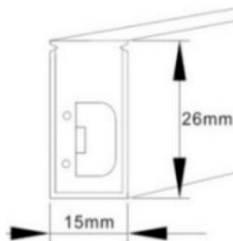

LEDチューブライト-15*26mm単色タイプ 仕様表

qcledlight(株)

製品型番	QC-NL-1526-12	QC-NL-1526-24		QC-NL-1526-100		QC-NL-1526-220	
動作電圧	12V DC	24V DC		100-120V AC		200-230V AC	
切断長	4.17cm	R .G.B ⇒8.33cm	W .WW ⇒12.5cm	50cm		100cm	
最大点灯距離	8-10M	15-20M		50M		100M	
LED数量	72LED/M	R .G.B⇒72LED/M	W .WW ⇒ 96LED/M	R .G.B⇒72LED/M	W .WW ⇒ 96LED/M	R .G.B⇒72LED/M	W .WW ⇒96LED/M
消費電力	約5.5W/M			約8.5W/M			
全光束	(R) 72.12lm/M (G) 268.29lm/M (B)36.84lm/M (W) 299.40lm/M (WW) 273.10lm/M						
LEDチップ	SMD2835						
カラー	R .G .B .ホワイト(6000K) . 電球色(3000K)						
保護等級	IP65 . IP68						
寸法	W15*H26mm						
断面	ドム型 . フラット型						
光の範囲	ドム型 = 270° . フラット型 = 160°						
最小曲げ幅	80mm						
標準包装	50M/Roll						
動作環境温度	零下20° C ~ 65° C						
素材	対紫外線PVC						

Dome Surface

Flat Surface

※細かな仕様は予告なく変更される場合がございますので予めご了承ください。

15x26MM IP65 用オプション品(別売)

QC-NL-1526-1	QC-NL-1526-2	QC-NL-1526-3	QC-NL-1526-4	QC-NL-1526-5	QC-NL-1526-6	QC-NL-1526-7	QC-NL-P-2	/
先端電源線 L=0.5m	高圧電源線 L=0.5m	接続線 L=0.3m	熱縮チューブ	エンドキャップ	U型-アルミチャンネル L=5cm	U型-アルミチャンネル L=1.0m	ピン(2 wires) 電源線接続用	/
								/

15x26MM IP68 用オプション品(別売)

QC-NL-1526-1B	QC-NL-1526-2B	QC-NL-1526-3B	/	QC-NL-1526-5	QC-NL-1526-6	QC-NL-1526-7	/	/
先端電源線 L=0.5m	高圧電源線 L=0.5m	接続線 L=0.3m	/	エンドキャップ	U型-アルミチャンネル L=5cm	U型-アルミチャンネル L=1.0m	/	/
			/				/	/