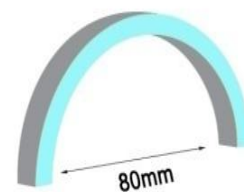

LEDチューブライト-15*26mm単色タイプ 仕様表

qcledlight(株)

製品型番	QC-NL-1526-12	QC-NL-1526-24		QC-NL-1526-100		QC-NL-1526-220	
動作電圧	12V DC	24V DC		100-120V AC		200-230V AC	
切断長	4.17cm	R .G.B ⇒8.33cm	W .WW ⇒12.5cm	50cm		100cm	
最大点灯距離	8-10M	15-20M		50M		100M	
LED数量	72LED/M	R .G.B⇒72LED/M	W .WW ⇒ 96LED/M	R .G.B⇒72LED/M	W .WW ⇒ 96LED/M	R .G.B⇒72LED/M	W .WW ⇒96LED/M
消費電力	約5.5W/M			約8.5W/M			
全光束	(R) 72.12lm/M (G) 268.29lm/M (B)36.84lm/M (W) 299.40lm/M (WW) 273.10lm/M						
LEDチップ	SMD2835						
カラー	R .G .B .ホワイト(6000K) . 電球色(3000K)						
保護等級	IP65 . IP68						
寸法	W15*H26mm						
断面	ドム型 . フラット型						
光の範囲	ドム型 = 270° . フラット型 = 160°						
最小曲げ幅	80mm						
標準包装	50M/Roll						
動作環境温度	零下20° C ~ 65° C						
素材	対紫外線PVC						

Dome Surface

Flat Surface

※細かな仕様は予告なく変更される場合がございますので予めご了承ください。

15x26MM IP65 用オプション品(別売)

QC-NL-1526-1	QC-NL-1526-2	QC-NL-1526-3	QC-NL-1526-4	QC-NL-1526-5	QC-NL-1526-6	QC-NL-1526-7	QC-NL-P-2	/
先端電源線 L=0.5m	高圧電源線 L=0.5m	接続線 L=0.3m	熱縮チューブ	エンドキャップ	U型-アルミチャンネル L=5cm	U型-アルミチャンネル L=1.0m	ピン(2 wires) 電源線接続用	/
								/

15x26MM IP68 用オプション品(別売)

QC-NL-1526-1B	QC-NL-1526-2B	QC-NL-1526-3B	/	QC-NL-1526-5	QC-NL-1526-6	QC-NL-1526-7	/	/
先端電源線 L=0.5m	高圧電源線 L=0.5m	接続線 L=0.3m	/	エンドキャップ	U型-アルミチャンネル L=5cm	U型-アルミチャンネル L=1.0m	/	/
			/				/	/