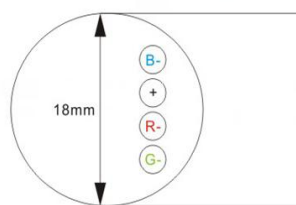

LEDチューブライト-Φ18mm RGBタイプ 仕様表

qcledlight(株)

製品型番	QC-NL-18-24-RGB	QC-NL-18-100-RGB	QC-NL-18-220-RGB
動作電圧	24V DC	100-120V AC	200-230V AC
切断長	11.1cm	50cm	100cm
最大点灯距離	15-20M	50M	100M
LED数量	108LED/M	108LED/M	108LED/M
消費電力	約11W/M	約7.5W/M	
全光束	40~293LM/M	34~376LM/M	
LEDチップ	SMD5050		
カラー	RGB		
保護等級	IP65		
寸法	Φ18mm		
断面	丸状		
光の範囲	360° (背面は多少光量が落ちます)		
最小曲げ幅	80mm		
標準包装	50M/Roll		
動作環境温度	零下20° C~65° C		
素材	対紫外線PVC		
信号	PWM		

※細かな仕様は予告なく変更される場合がございますので予めご了承ください。

Φ18MM IP65用オプション品(別売)

QC-NL-18-1	QC-NL-18-2	QC-NL-18-3	QC-NL-18-4	QC-NL-18-5	QC-NL-18-6	/	QC-NL-P-2	QC-NL-A-4
先端電源線 L=0.5m 360° 用	高圧電源線 L=0.5m 360° 用	接続線 L=0.3m 360° 用	熱縮チューブ	エンドキャップ 360° 用	U型-クリップ 360° 用	/	ピン(2 wires) 電源線接続用	ピン(4 wires) 電源線接続用
						/	